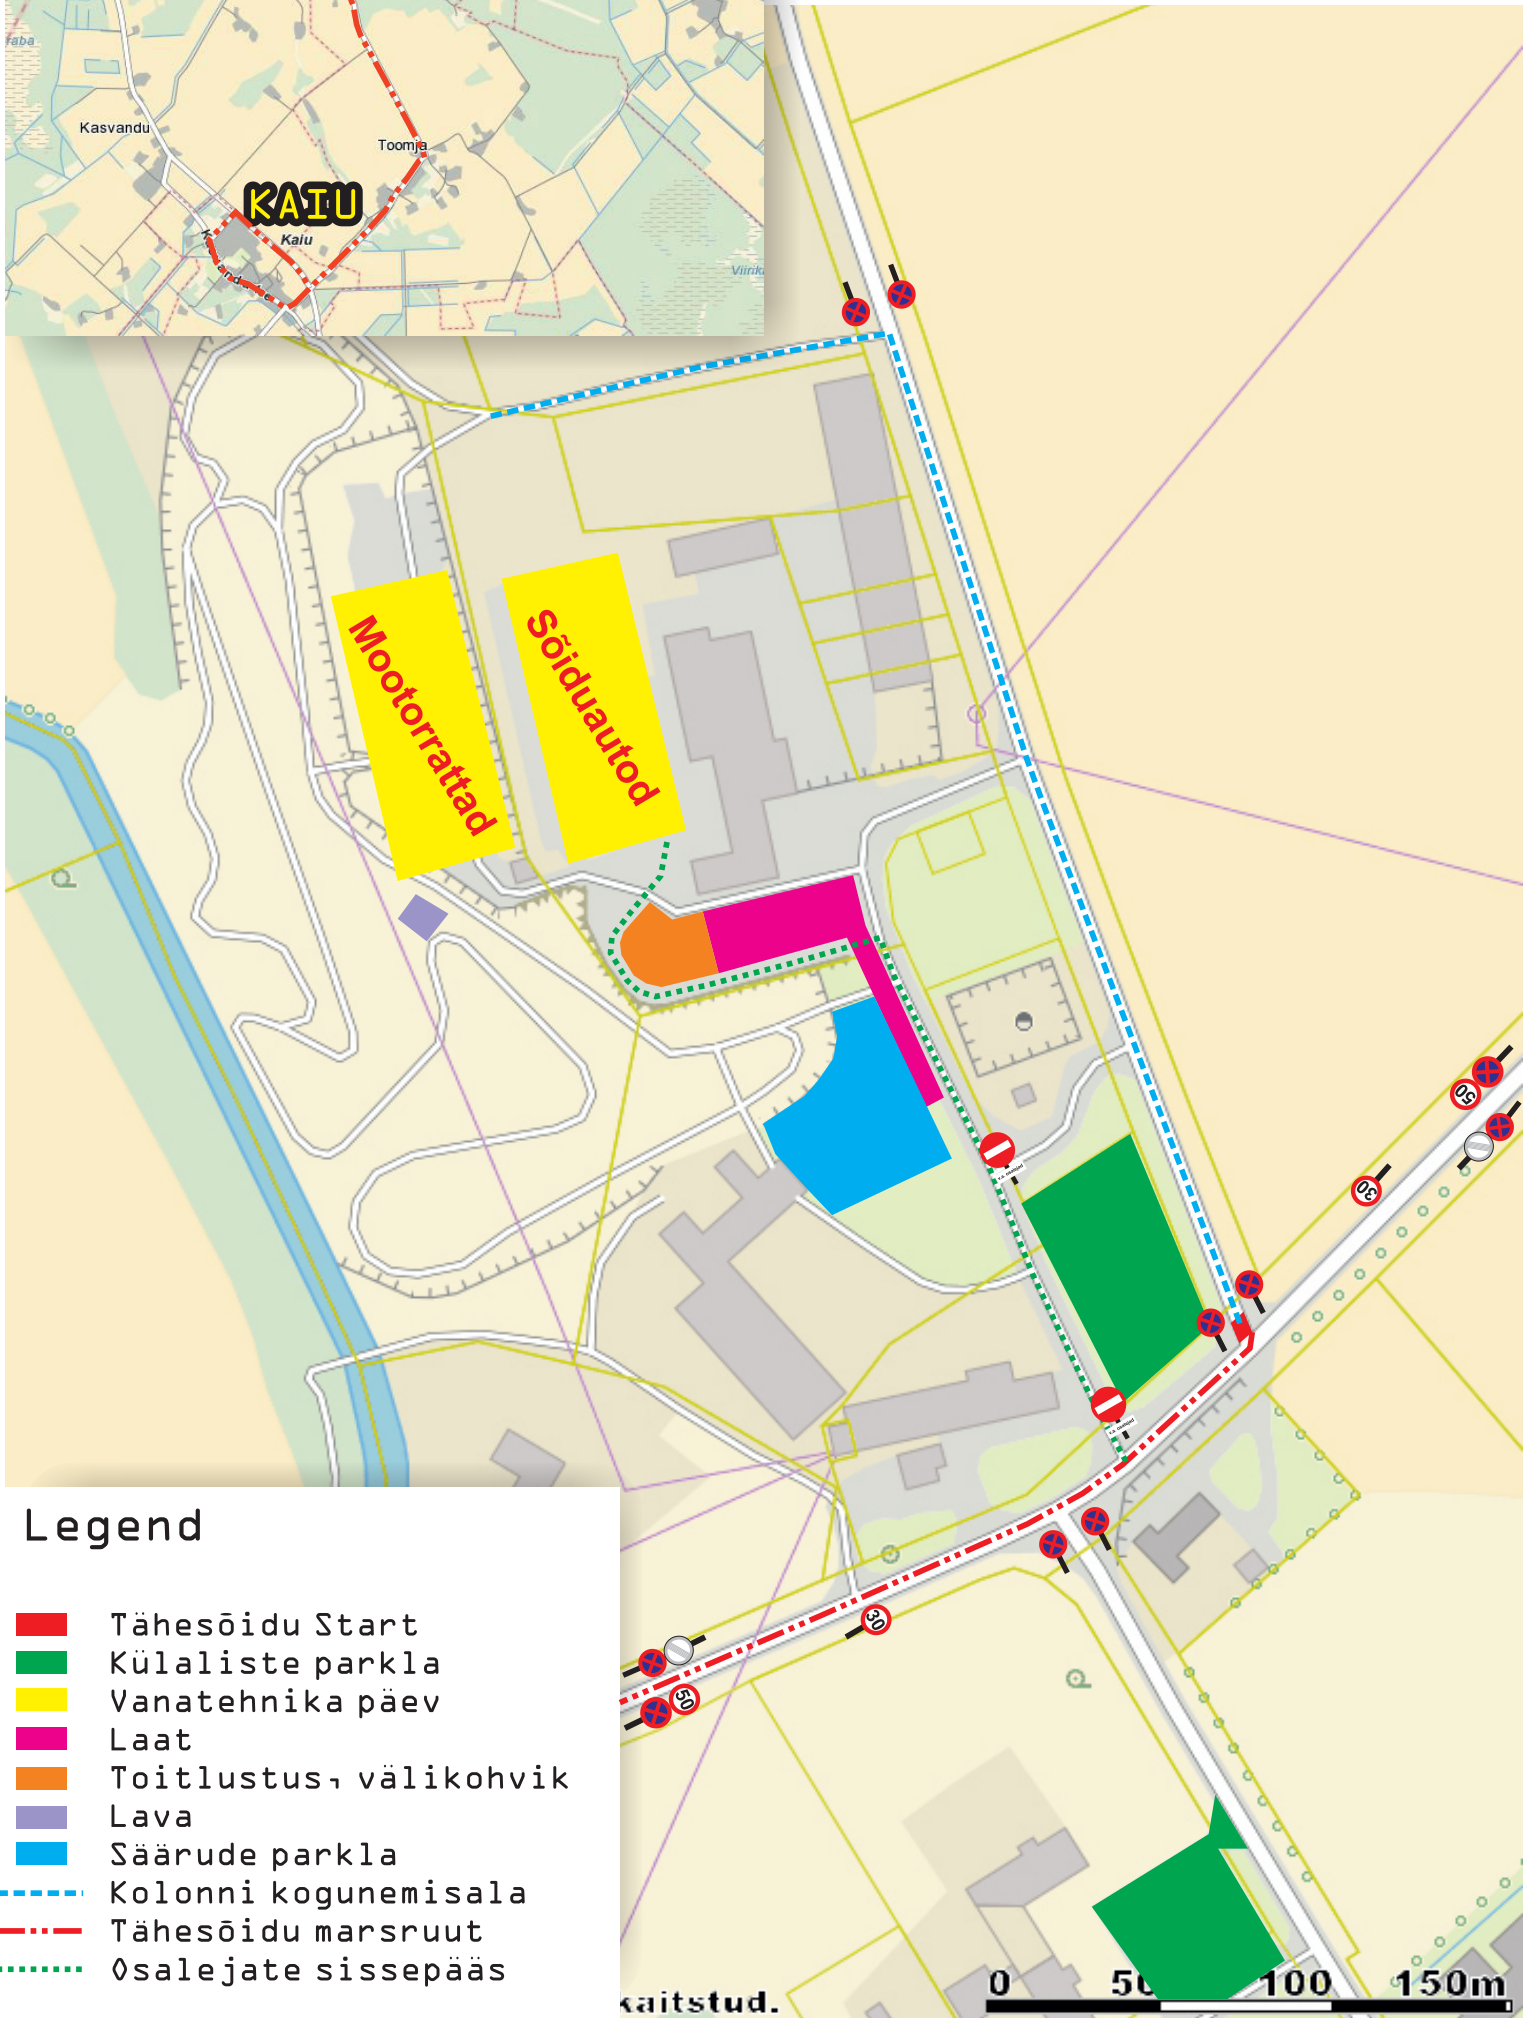

TÄHESÕIDU MARSRUUT 14 km

VANATEHNIKA PÄEV

Legend

- Tähesõidu Start
- Külaliste parkla
- Vanatehnika päev
- Laat
- Toitlustus, välikohvik
- Lava
- Säärude parkla
- Kolonna kogunemisala
- Tähesõidu marsruut
- Õsalejate sissepääs